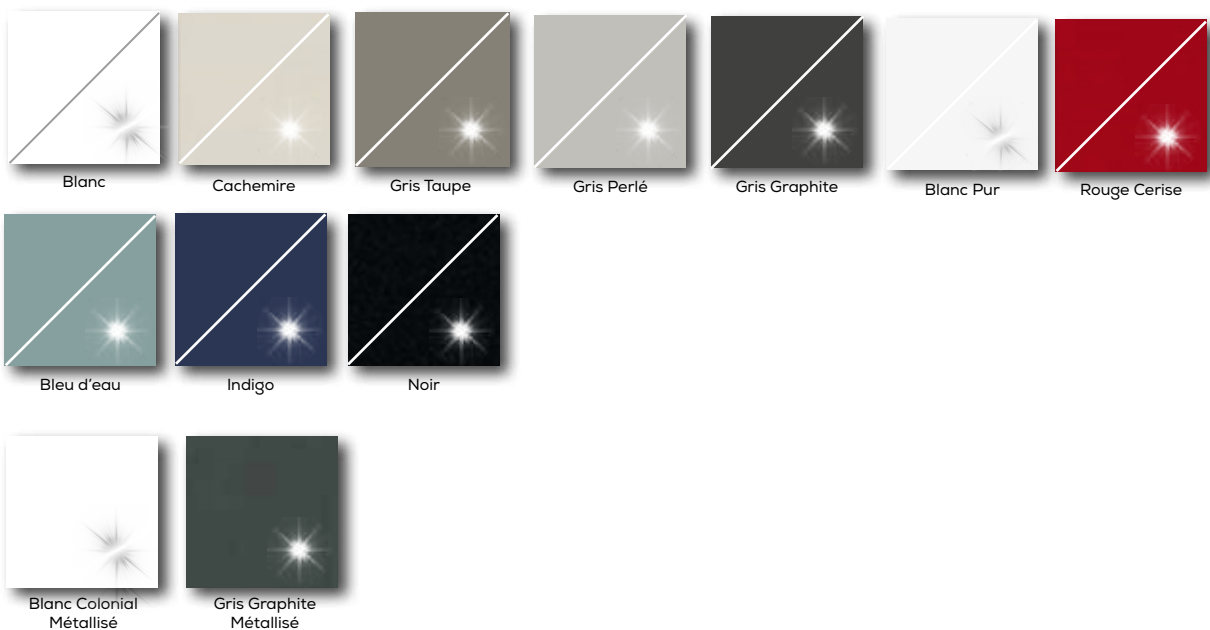

# ► STRATIFIÉ

**UNI**

Blanc Glacier Brillant

Blanc Polaire

Blanc Chamonix

Blanc Cristal VV

Alu Mat ERRE

Gris Argent

Volcanic Ash ERRE

Basalt AHD

Stromboli LUNA

Chromix Argent

Cimant White URBAN

Cimant Grey URBAN

MODÈLE ALIZÉ

► STRATIFIÉ

MINÉRAL

DÉCO

MODÈLE ALIZÉ

BOIS

► MÉDIUM VERNIS MAT ET BRILLANT

MODÈLE AQUILA

UNI

MÉTALLISÉ

## ► MÉLAMINÉ CADRÉ

**KUDOS**  
Cadre droit

**EGIDE**  
Cadre en quinconce

**MODÈLE**

**MODÈLE**

**UNI**

					
Blanc Polaire	Blanc Kaolin	Magnolia	Cachemire	Gris Basalte	Graphite
					
Brun Taupe	Noir	Terracotta	Vert Niagara	Rouge Corail	