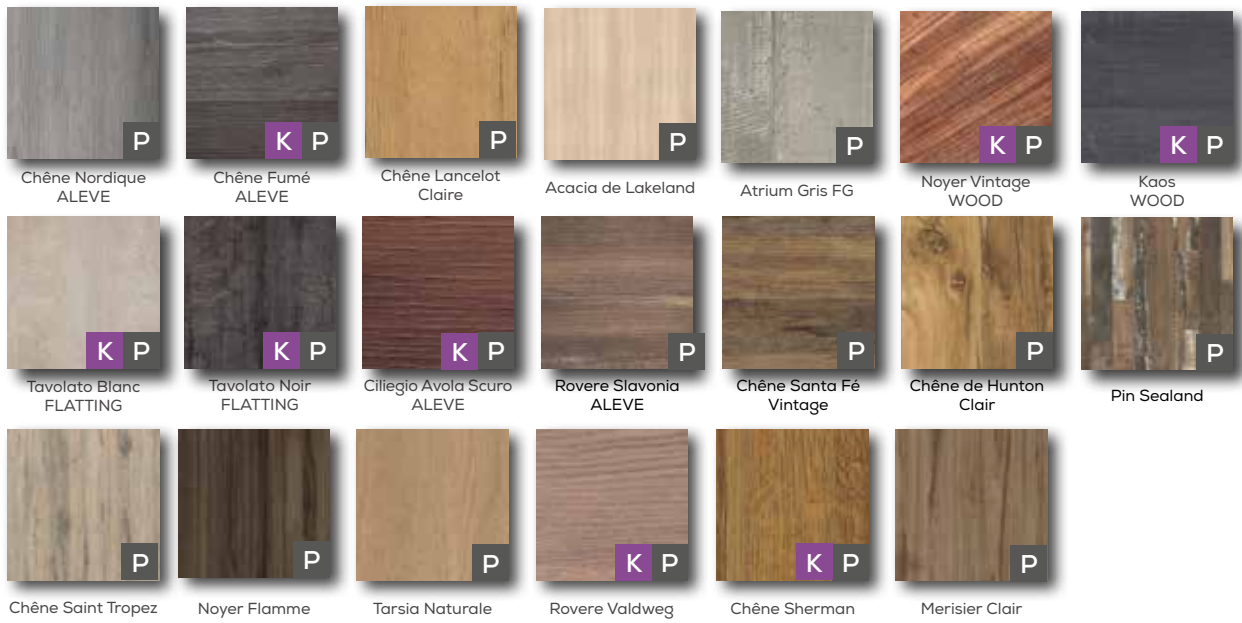

**MINÉRAL**

Blanc Granité CLIFF

Noir Granité CLIFF

Blanc Megève ROCHE

Fer ROCHE

Gris Orage ROCHE

Noir ROCHE

Oxydo Zinc FUSION

Feinbéton

Béton Naturel EM

Béton Clair

Béton Foncé

Copperfield Gris ERRE

Ardoise ROCHE

Météore Noire

Volcanic Ash CLIFF

Volcanic Ash ERRE

Basalt AHD

Stromboli LUNA

Chromix Argent

Cimant White URBAN

Cimant Grey URBAN

MODÈLE ALIZÉ

► STRATIFIÉ

MINÉRAL

DÉCO

MODÈLE ALIZÉ

BOIS

► MÉDIUM VERNIS MAT ET BRILLANT

MODÈLE AQUILA

UNI

MÉTALLISÉ