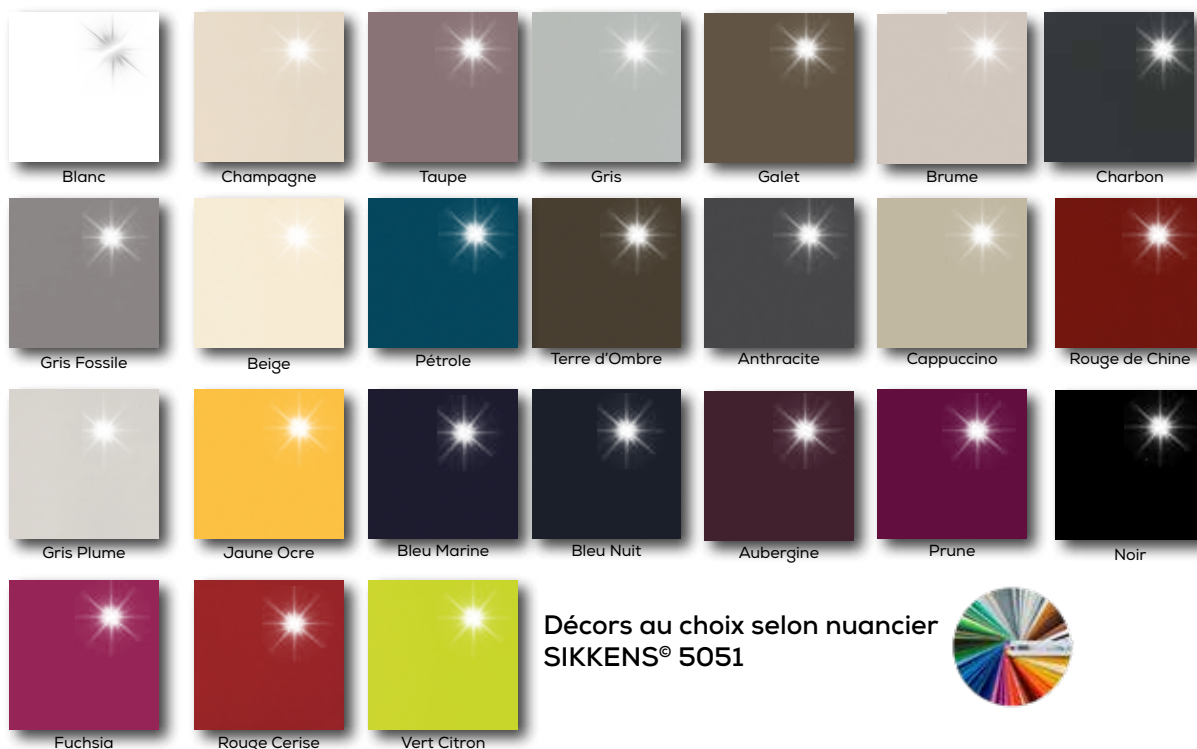

B

Noir

Brut SEV

B

Blanc Antique

Galet Antique

Charbon Antique

Jaune Antique

Décors au choix selon nuancier  
SIKKENS® 5051

Hors Finitions Rechampi Antique

Tous les Décors sont disponibles  
pour le modèle **MAULNES ÉRABLE**

**B** Décors disponibles  
pour le modèle **BORÉALE ÉRABLE**

## ► LAQUE BRILLANTE

MODÈLE  
EPURE  
ESSENCE