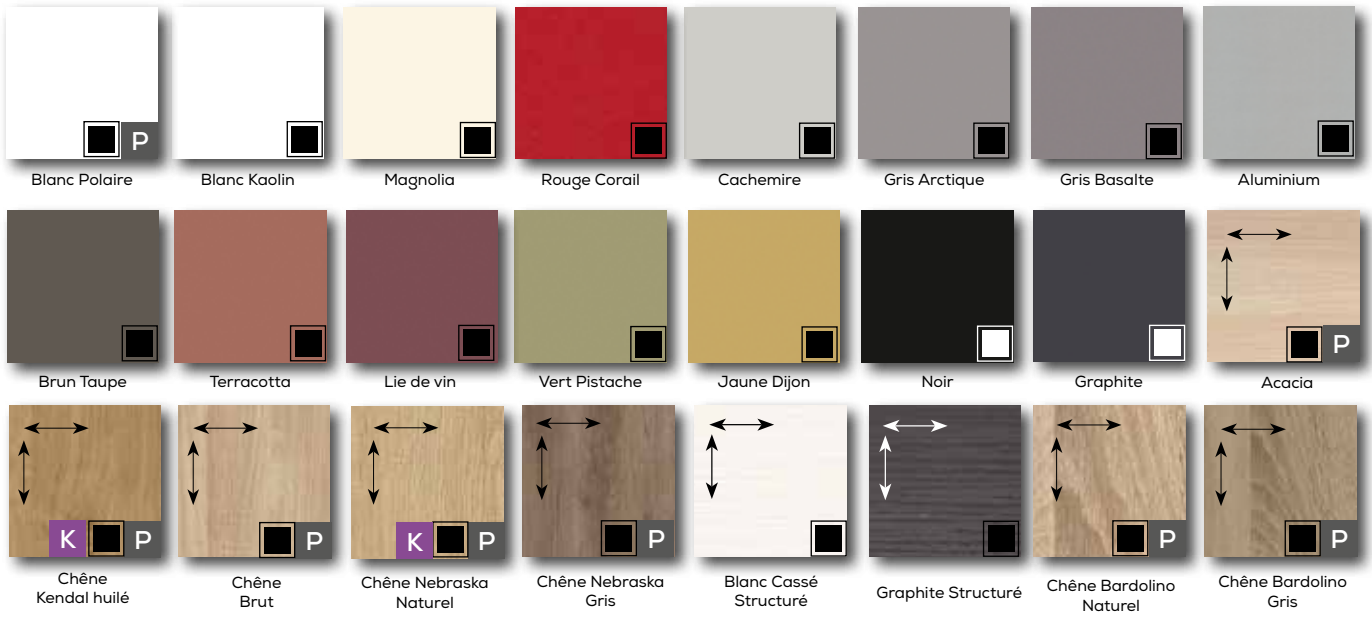

► MÉLAMINÉ

MODÈLE TÉQUILA