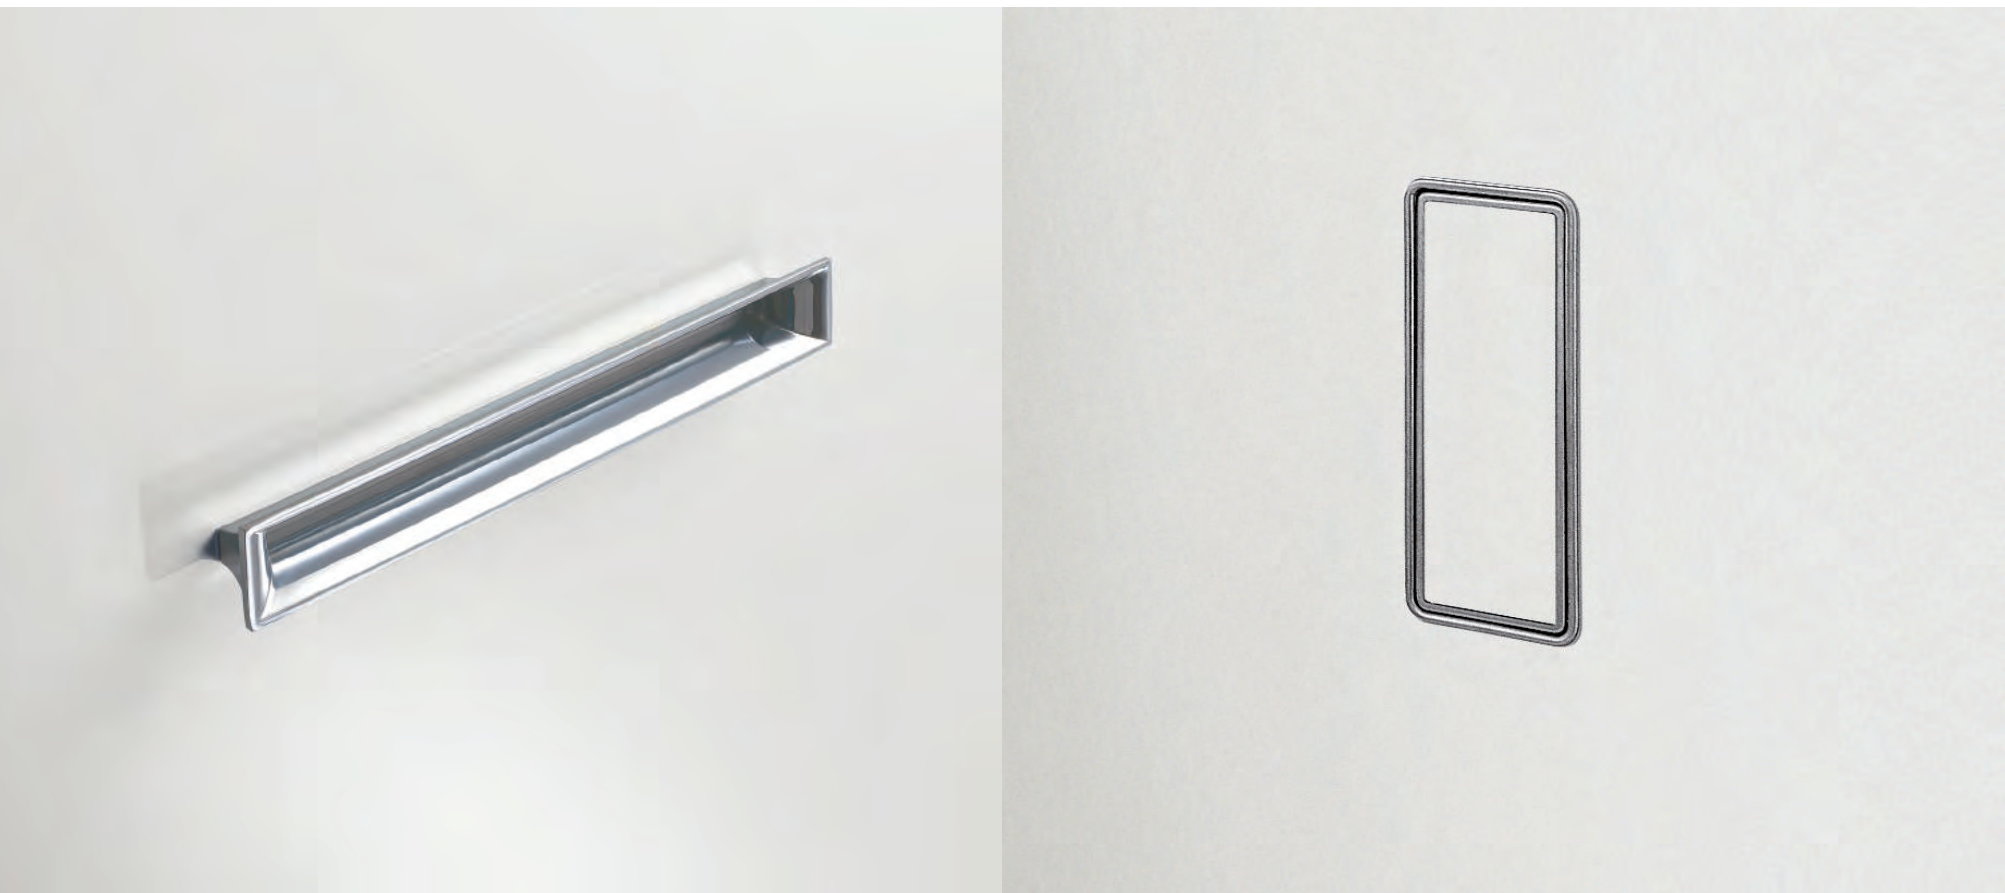

32\_EXTRA

Piana

EXTRA\_35

Piana

36\_EXTRA

Nelle pagine precedenti, due composizioni ad anta battente Piana in cui il colore viene esaltato dai riflessi della finitura laccato lucido: Caffè con maniglia Quadra in finitura cromo lucido; Calce con maniglia orizzontale a 'vaschetta' sempre nella finitura cromata. Per l'anta Piana è possibile avere la maniglia 'pendolo' a scomparsa nelle stesse finitura dell'anta.