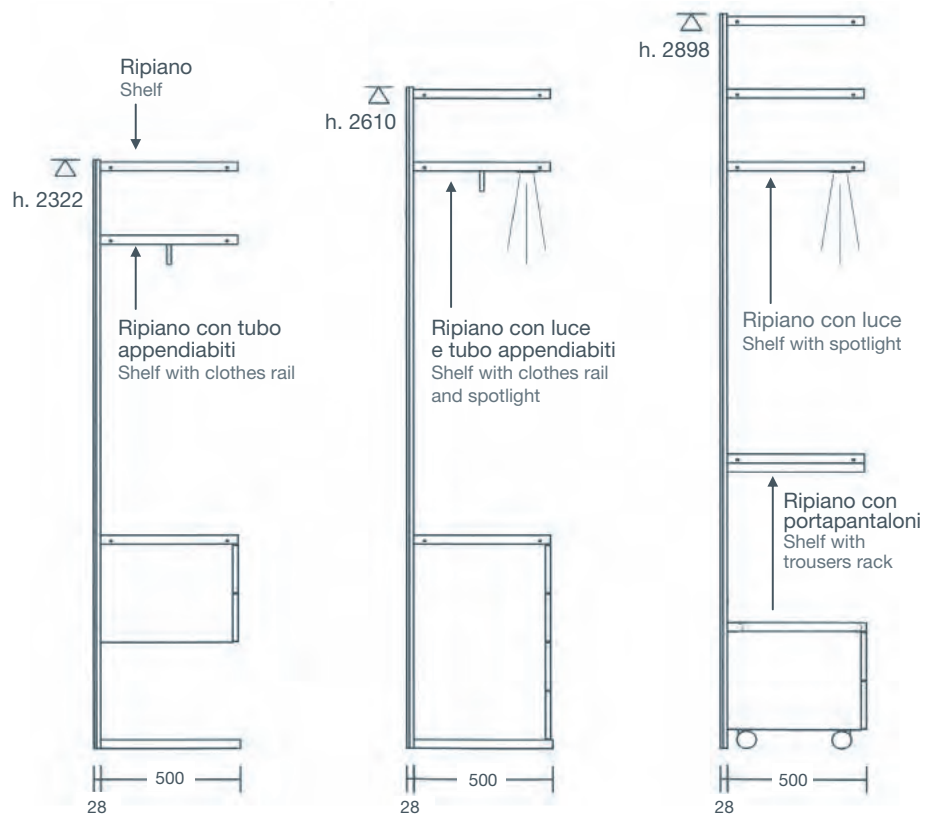

MODULISTICA ALTEZZE E PROFONDITÀ HEIGHT AND DEPT MODULARITY

TUTTI I RIPIANI E LE CASSETTIERE PENSILI
SI POSSONO SPOSTARE CON PASSO 32 MM
ALL SHELVES AND SUSPENDED DRAWER
UNITS CAN BE MOVED AT A PITCH OF 32 MM