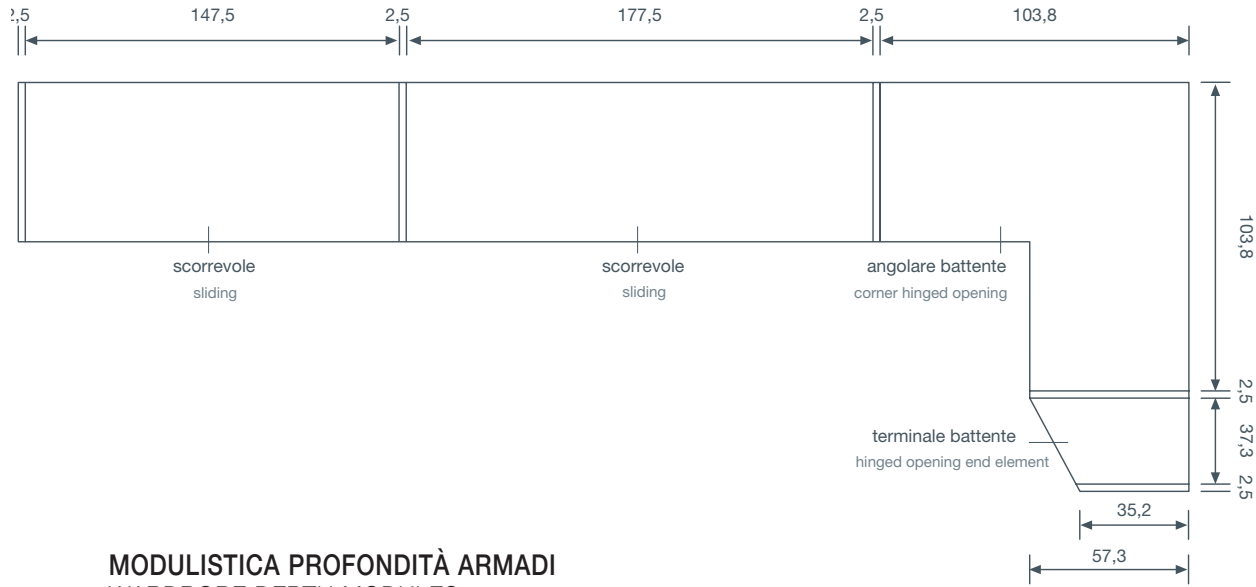

NELLA FINITURA MATRIX I FIANCHI SONO SPESSORE 2,2 CM
MATRIX FINISHING SHOULDER TH CM 2,2

MODULISTICA PROFONDITÀ ARMADI
WARDROBE DEPTH MODULES

* CON ANTA BASIC CM 2,4
BASIC DOOR CM 2,4